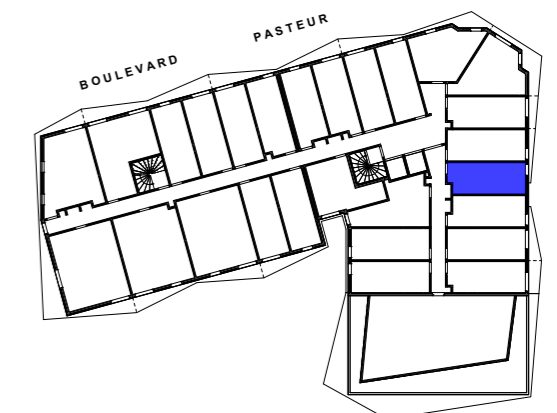

Vivre et étudier ensemble.

63, Boulevard Pasteur
Avenue Maréchal Lyautey
06300 - N I C E

NIVEAU R+6	T1	621
---------------	----	-----

Séjour - Cuisine	15,65 m ²
Sde - Wc	3,55 m ²
Total	19,20 m²

PLAN DE RESERVATION

12/06/2023

Nota : Les plans fournis sont au stade PC. Des modifications sont susceptibles d'être apportées à ces plans en fonction des nécessités techniques de réalisation tant en ce qui concerne les dimensions libres que les équipements. Sans visa et synthèse des bureaux d'étude technique et de contrôle, les surfaces sont provisoires et peuvent évoluer en plus ou en moins en fonction de l'avancement de l'étude DCE/MARCHE. Les retombées, soffites, faux plafonds, canalisations, ballon d'eau chaude, chaudière ainsi que l'emplacement des équipements sont figurés à titre indicatif. Une différence de niveau entre l'intérieur du logement et les terrasses extérieures peuvent être réalisée suivant les contraintes techniques de réalisation.